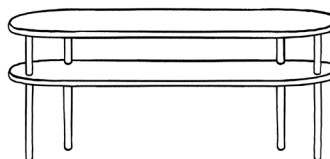

# Bench

Mit abnehmbarem Bezug.

Breite: 140 cm

Tiefe: 45 cm

Höhe: 19 cm Bank + 23/30 cm Bettfüße + Sitzkissen 5 cm

Bezugsstoffe:

**Kategorie A: Alaska**

**Kategorie B: Caleido**

**Kategorie C: Lino, Wooly, Globe**

Bezugsstoff	Base-Skirt (Bank + Bezug + Füße Quader light 30cm)	Base-Skirt + Sitzkissen (Bank + Bezug + Füße Quader light 23 cm + Sitzkissen)	Full-Skirt (Bank + Bezug + Füße Quader light 30cm)	Full-Skirt + Sitzkissen (Bank + Bezug + Füße Quader light 23 cm + Sitzkissen)
<b>Kategorie A</b>	<b>565 €</b> (290+150+125)	<b>685 €</b> (290+150+80+165)	<b>565 €</b> (290+150+125)	<b>685 €</b> (290+150+80+165)
<b>Kategorie B</b>	<b>570 €</b> (290+155+125)	<b>725 €</b> (290+165+80+190)	<b>570 €</b> (290+155+125)	<b>715 €</b> (290+155+80+190)
<b>Kategorie C</b>	<b>615 €</b> (290+200+125)	<b>815 €</b> (290+210+80+235)	<b>615 €</b> (290+200+125)	<b>805 €</b> (290+200+80+235)

# Lempi-Bank

Massive Esche.

Farben: natur hell gebeizt / schwarz / salbei lackiert.

Designed by KOKO3

Breite x Tiefe x Höhe	Preis
<b>140 x 40 x 50</b>	<b>760 €</b>