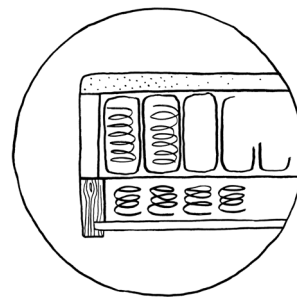

Cassia

Höhe: 26 cm ohne FüÙe/ Höhe mit FüÙen 49 cm

Härtegrad: Medium / Firm

Preis inkl. Standardfuß Quader Light Birke 23 cm

Grösse	Bett+FüÙe	Gesamt
80x200	940+80	1 020 €
90x200	995+80	1 075 €
100x200	1 265+80	1 345 €
120x200	1 345+80	1 425 €
140x200	1 455+80	1 535 €
2 x 80x200	1 880+160	2 040 €
2 x 90x200	1 990+160	2 150 €
2 x 100x200	2 530+160	2 690 €
80x210	1 065+80	1 145 €
90x210	1 115+80	1 195 €
100x210	1 280+80	1 360 €
105x210	1 285+80	1 365 €
120x210	1 455+80	1 535 €
140x210	1 565+80	1 645 €
2 x 80x210	2 130+160	2 290 €
2 x 90x210	2 230+160	2 390 €
2 x 100x210	2 560+160	2 720 €
2 x 105x210	2 570+160	2 730 €